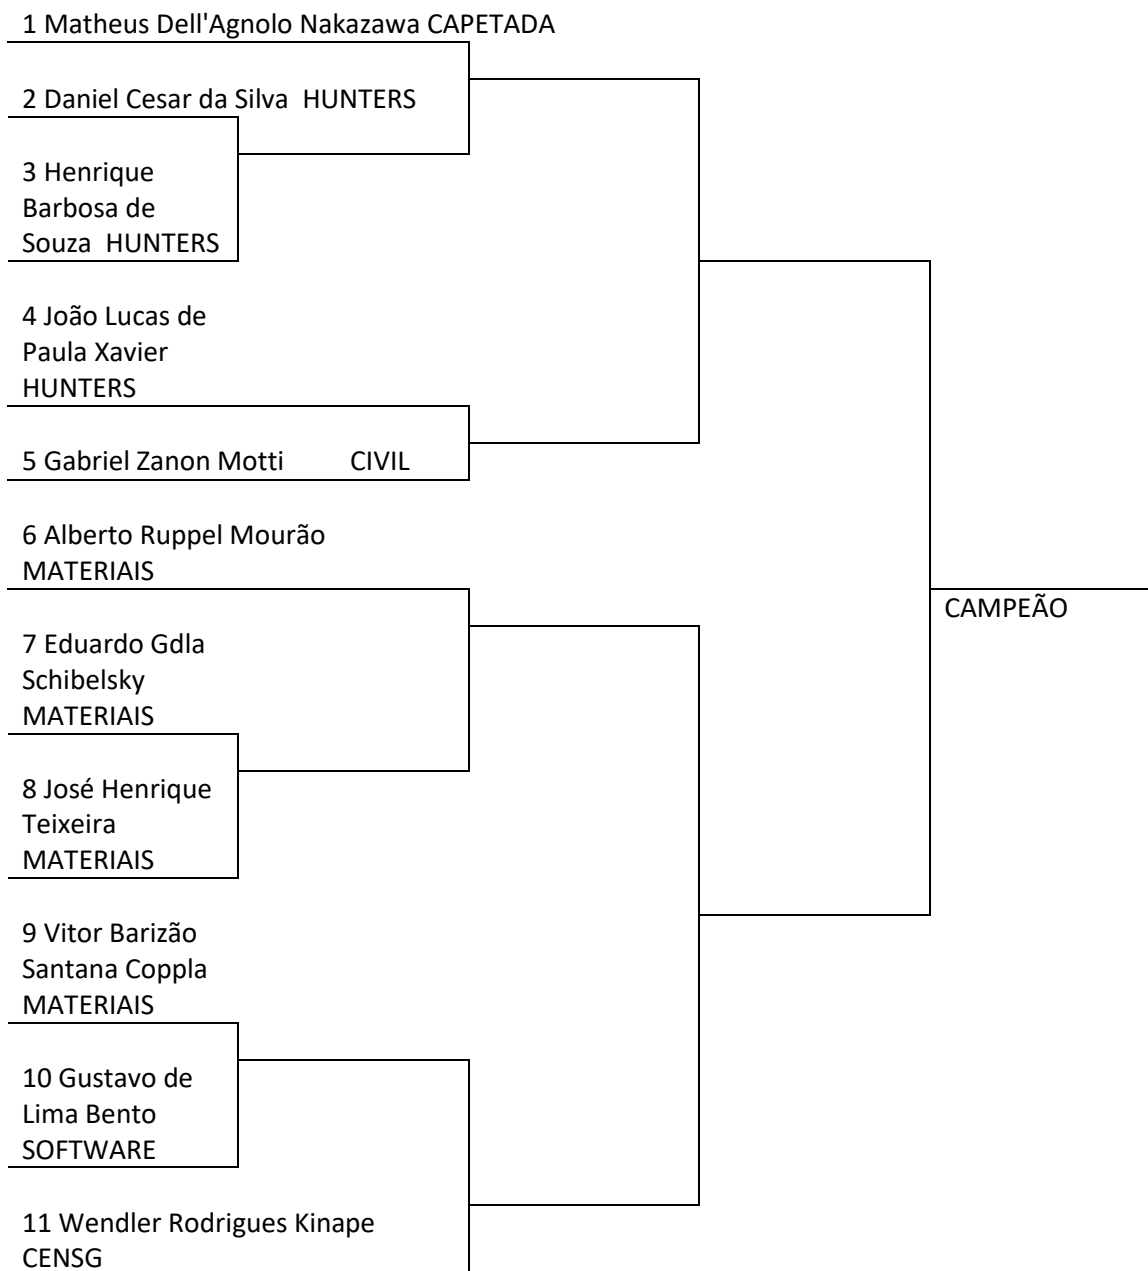

GR III MASC SIMPLES	ENTIDADE REPRESENTADA
Matheus Dell'Agnolo Nakazawa	ATLÉTICA CAPETADA UEPG
Daniel Cesar da Silva	ATLÉTICA HUNTERS UEPG
Henrique Barbosa de Souza	ATLÉTICA HUNTERS UEPG
João Lucas de Paula Xavier	ATLÉTICA HUNTERS UEPG
Gabriel Zanon Motti	ENG CIVIL UEPG
Alberto Ruppel Mourão	ENG MATERIAIS UEPG
Eduardo Gdla Schibelsky	ENG MATERIAIS UEPG
José Henrique Teixeira	ENG MATERIAIS UEPG
Vitor Barizão Santana Coppla	ENG MATERIAIS UEPG
Gustavo de Lima Bento	ENG SOFTWARE UEPG
Wendler Rodrigues Kinape	N.S. DAS GRAÇAS, CE