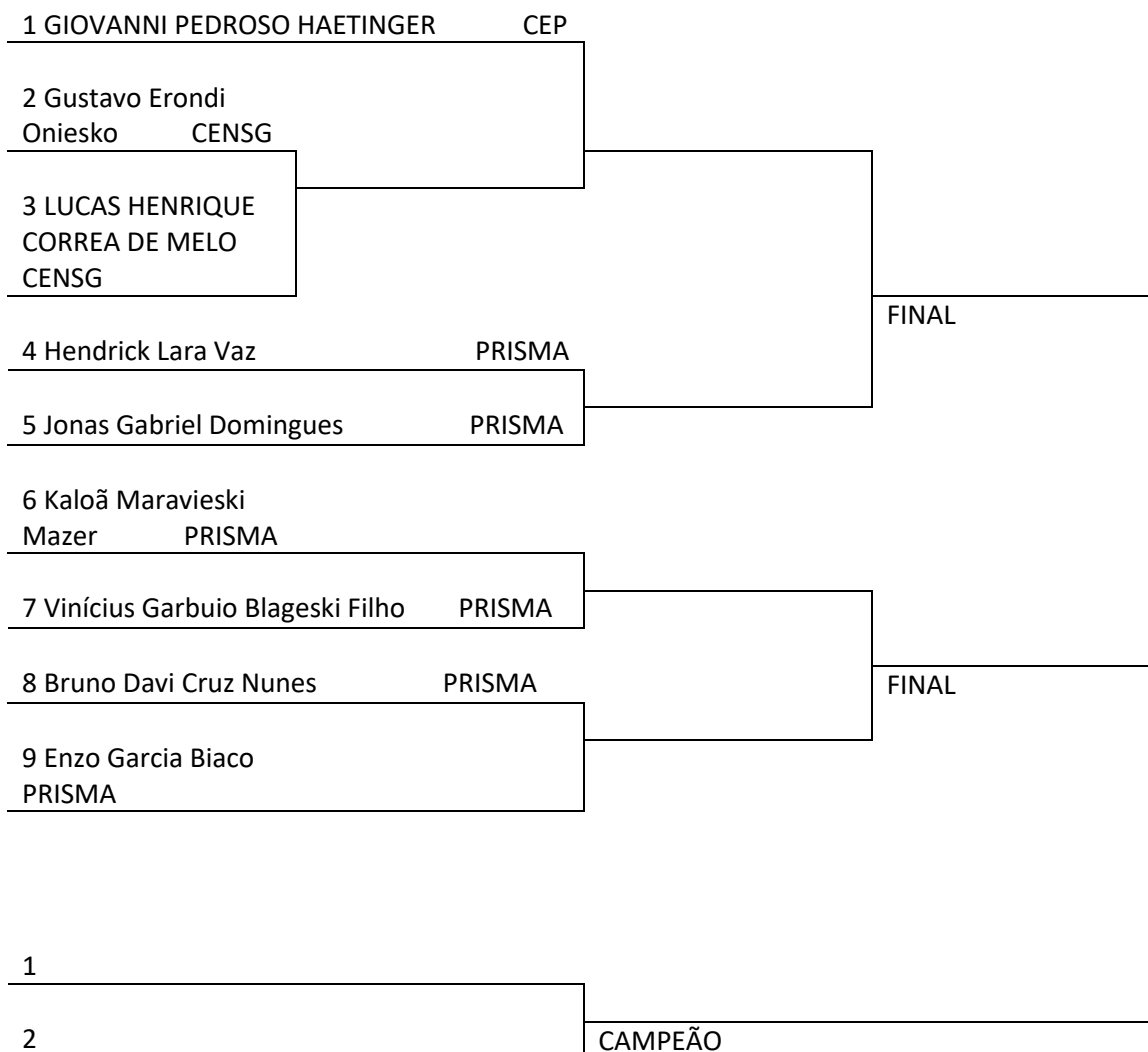

GR I MASC SIMPLES	ENTIDADE REPRESENTADA
GIOVANNI PEDROSO HAETINGER	CEP
Gustavo Erondi Oniesko	N.S. DAS GRAÇAS, CE
LUCAS HENRIQUE CORREA DE MELO	N.S. DAS GRAÇAS, CE
Hendrick Lara Vaz	PRISMA, E
Jonas Gabriel Domingues	PRISMA, E
Kaloã Maravieski Mazer	PRISMA, E
Vinícius Garbuio Blageski Filho	PRISMA, E
Bruno Davi Cruz Nunes	PRISMA, E
Enzo Garcia Biaco	PRISMA, E