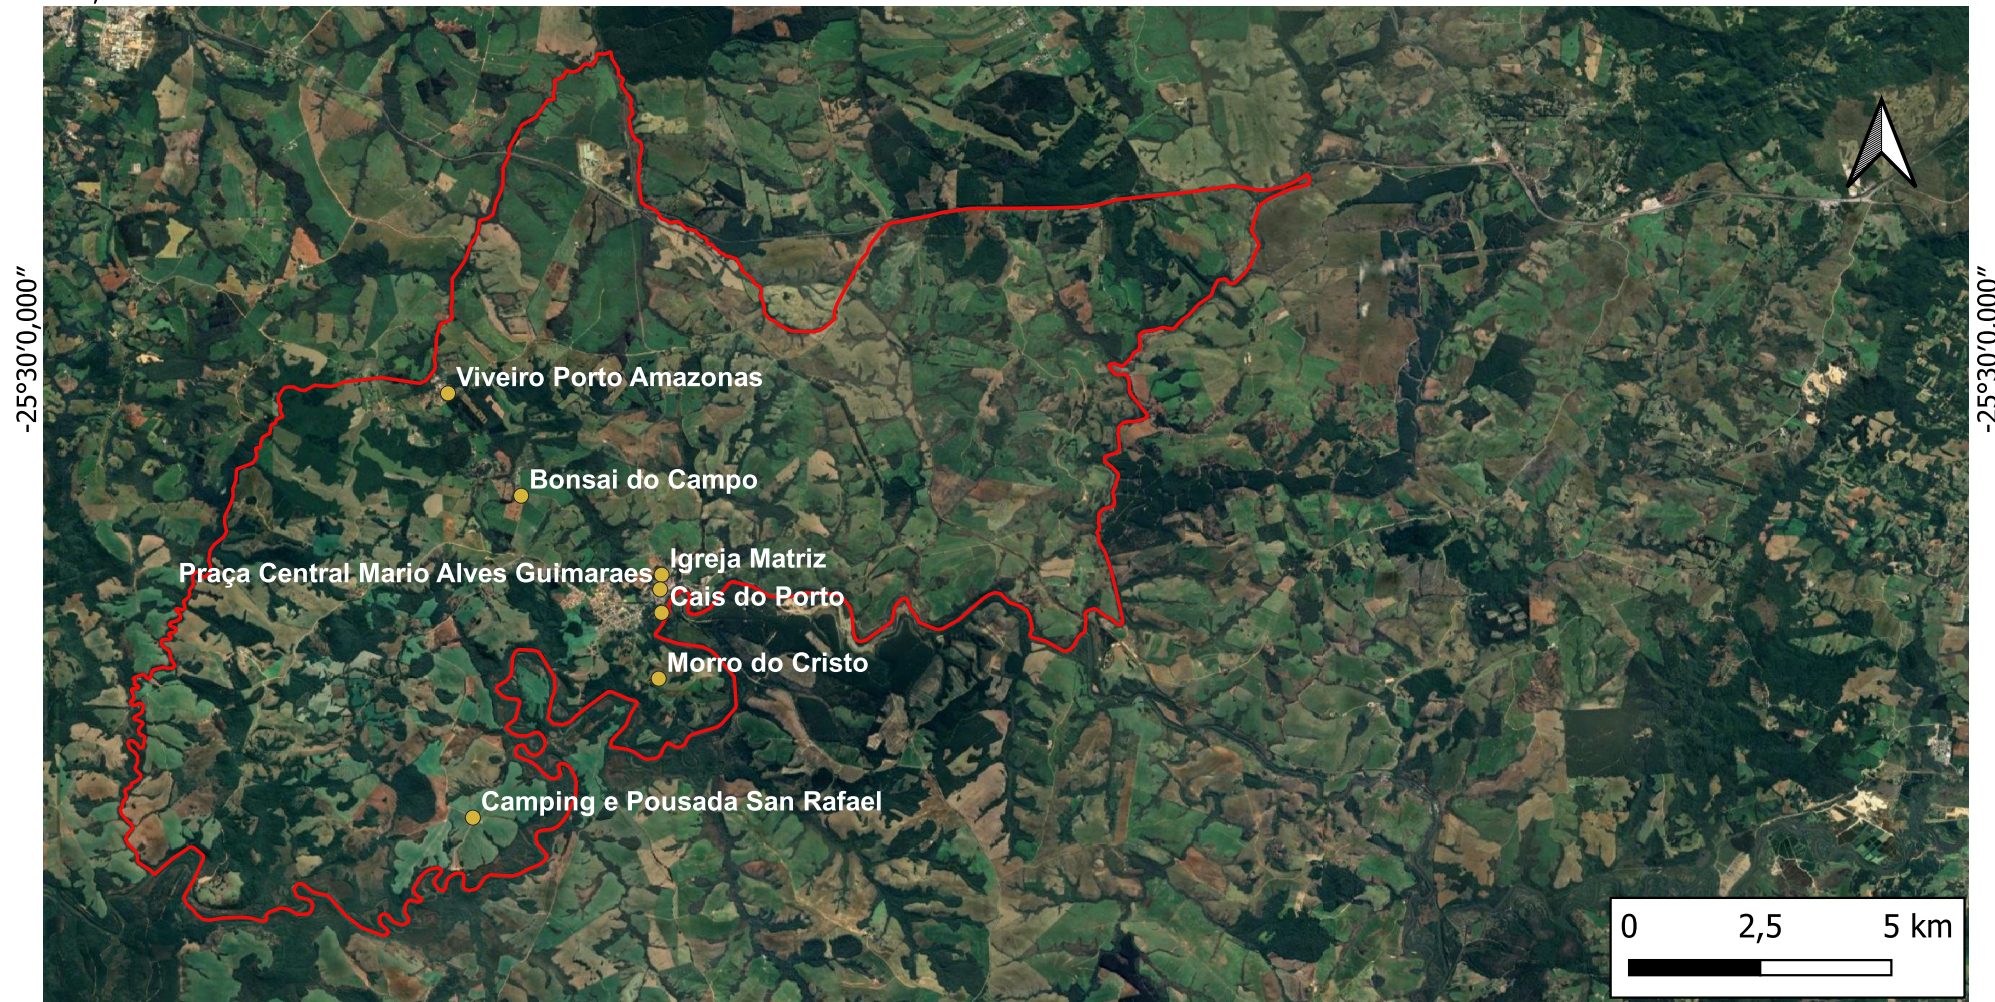

# MAPA DOS ATRATIVOS DE PORTO AMAZONAS

-50°0'0,000"

-50°0'0,000"

RESPONSÁVEL: RENATA M. B. P. FLEMMING  
FONTE: BASE DE DADOS DE SATÉLITE GOOGLE; IBGE 2024

## LEGENDA

- ATRATIVOS
- PORTO AMAZONAS